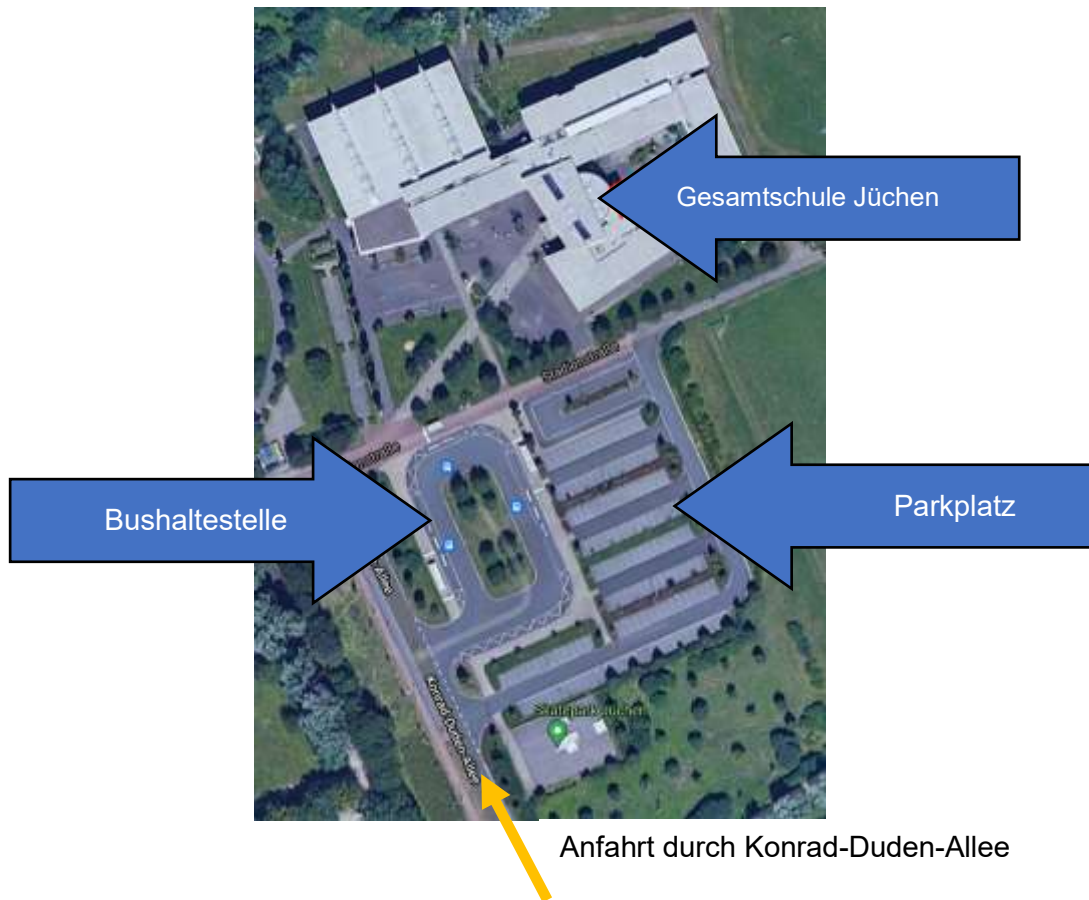

Anfahrtsbeschreibung zur Gesamtschule Jüchen

Die Gesamtschule Jüchen ist Teil eines Schulzentrums. Vom Parkplatz bzw. den Bushaltestellen aus gesehen liegt sie auf rechts wie auf dem Satellitenfoto zu sehen ist.

Anreise mit dem Auto:

Adresse: Stadionstraße 77, 41363 Jüchen

GPS-Daten: 51.1052, 6.5158

- Fahren Sie über die A46 bis zur Abfahrt 12 (Jüchen)
- An der Abfahrt weiter auf der B59 in Richtung Jüchen
- Im ersten Kreisverkehr dritte Abfahrt B59 (Neusser Straße)
- Auf der B59 (Neusser Straße) weiter geradeaus durch einen zweiten Kreisverkehr hindurch (hier zweite Abfahrt nehmen)
- Im dritten Kreisverkehr erste Ausfahrt in die Konrad-Duden-Allee nehmen (Richtung Schulzentrum)
- Die Konrad-Duden-Allee bis zum Ende durchfahren bis man am Parkplatz der Gesamtschule ankommt. Hier sofort rechts auf den Parkplatz abbiegen

Anreise mit öffentlichen Verkehrsmitteln:

Die Gesamtschule Jüchen liegt an der Bushaltestelle der Buslinien 870 und 090. Es ist auch möglich in 18 Minuten vom Jüchener Bahnhof (erreichbar über RB27) zur Schule zu laufen.